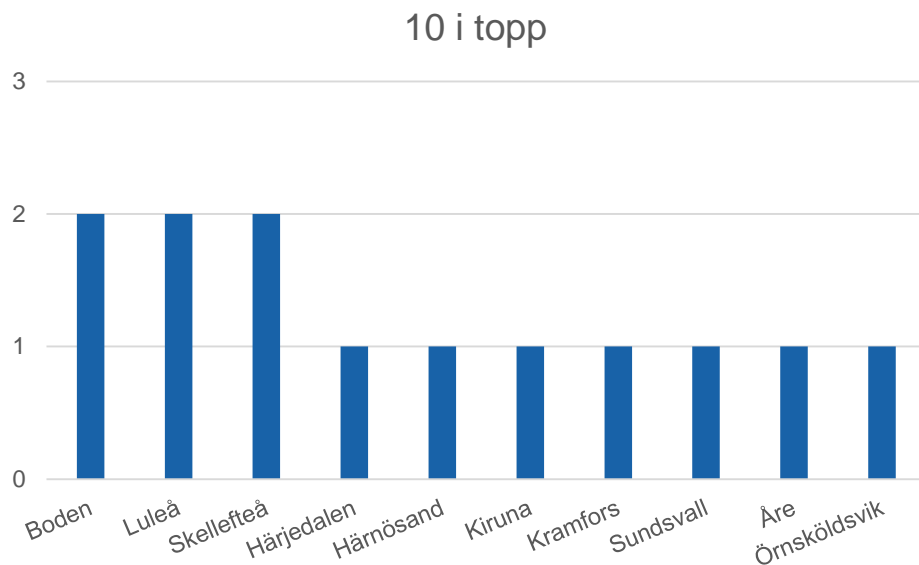

Region Nord Vecka 27-39

- Stöld av båtmotor -13 brott
- Tillgrepp av båt -11 brott
- Stöld ur och från båt (ej båtmotor) -27 brott