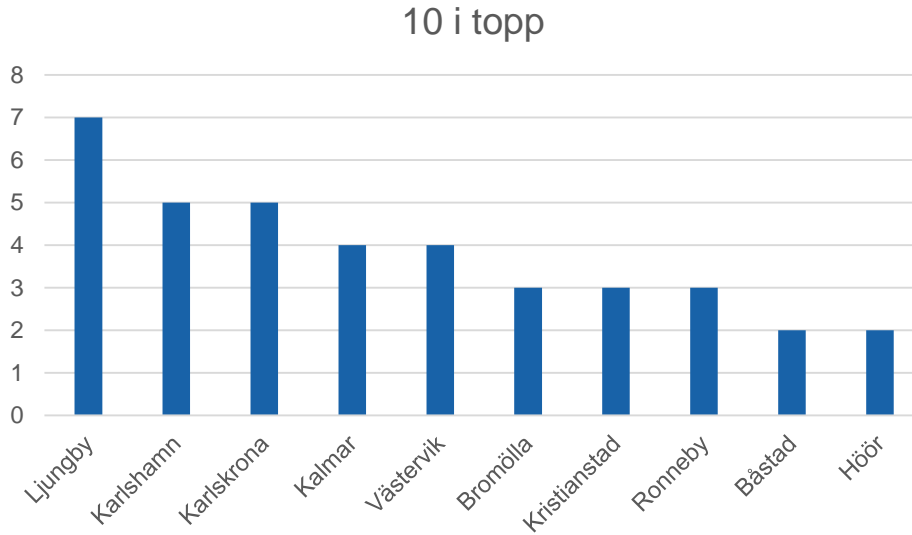

Region Väst Vecka 27-39

- Stöld av båtmotor -56 brott
- Tillgrepp av båt -57 brott
- Stöld ur och från båt (ej båtmotor) -130 ärenden

10 i topp

Region Syd Vecka 27-39

- Stöld av båtmotor -55 brott
- Tillgrepp av båt -26 brott
- Stöld ur och från båt (ej båtmotor) -131 ärenden