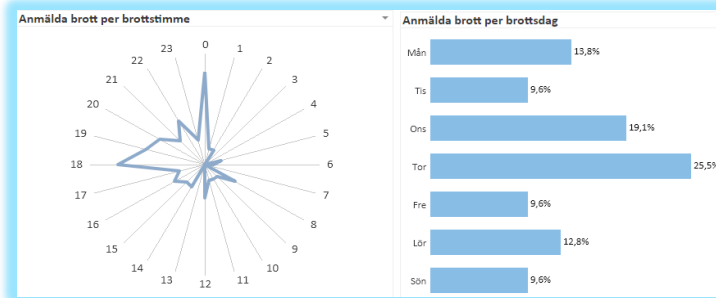

Polisen

Heat Maps Båtrelaterade stölder

Vecka 27 – 39 2024

Riskområden för båtmotorstölder Sverige- Vecka 27–39

- Aktuell kartor visar geografiska områden på begångna båtrelaterade stölder.
- Målet är att i brottsförebyggande syfte uppmärksamma båtklubbar och båtägare på stölddrabbade områden och riskområden för eventuella fortsatta stölder.
- De områden/regioner i landet som har pågående serier eller tillsammans med annan information visar på risker för fortsatta systematiska stölder anges med röd rubrikfärg alt röd ring– Dessa områden kräver en mer skärpt uppmärksamhet och att tillsyn och stöldskydd mm ses över.

Region Stockholm Vecka 27-39

- Stöld av båtmotor-94 brott
- Tillgrepp av båt-100 brott
- Stöld ur och från båt (ej båtmotor) -220 brott

Region Bergslagen Vecka 27-39

Stöld av båtmotor -32 brott

Tillgrepp av båt -23 brott