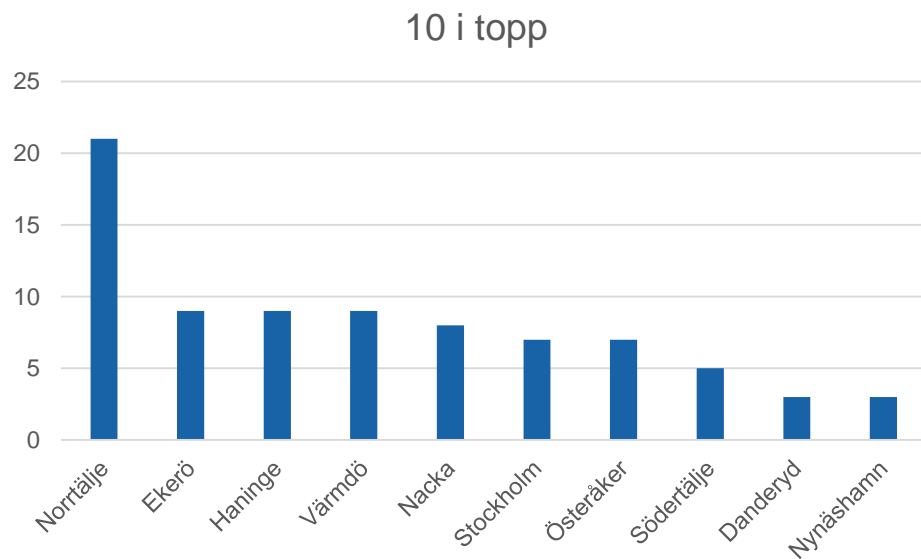

Polisen

Heat Maps Båtrelaterade stölder

Vecka 27 – 39 2024

Riskområden för båtmotorstölder Sverige- Vecka 27–39

- Aktuell kartor visar geografiska områden på begångna båtrelaterade stölder.
- Målet är att i brottsförebyggande syfte uppmärksamma båtklubbar och båtägare på stölddrabbade områden och riskområden för eventuella fortsatta stölder.
- De områden/regioner i landet som har pågående serier eller tillsammans med annan information visar på risker för fortsatta systematiska stölder anges med röd rubrikfärg alt röd ring– Dessa områden kräver en mer skärpt uppmärksamhet och att tillsyn och stöldskydd mm ses över.

Region Stockholm Vecka 27-39

- Stöld av båtmotor-94 brott
- Tillgrepp av båt-100 brott
- Stöld ur och från båt (ej båtmotor) -220 brott

Region Bergslagen Vecka 27-39

Stöld av båtmotor -32 brott

Tillgrepp av båt -23 brott