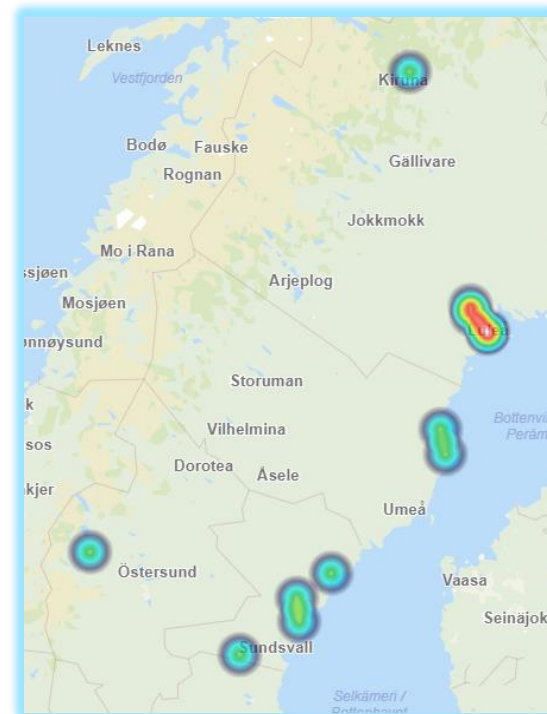

Polisen

Heat Maps Båtrelaterade stölder

Vecka 27 – 39 2024

Riskområden för båtmotorstölder Sverige- Vecka 27–39

- Aktuell kartor visar geografiska områden på begångna båtrelaterade stölder.
- Målet är att i brottsförebyggande syfte uppmärksamma båtklubbar och båtägare på stölddrabbade områden och riskområden för eventuella fortsatta stölder.
- De områden/regioner i landet som har pågående serier eller tillsammans med annan information visar på risker för fortsatta systematiska stölder anges med röd rubrikfärg alt röd ring– Dessa områden kräver en mer skärpt uppmärksamhet och att tillsyn och stöldskydd mm ses över.

Region Stockholm Vecka 27-39

- Stöld av båtmotor-94 brott
- Tillgrepp av båt-100 brott
- Stöld ur och från båt (ej båtmotor) -220 brott

Region Bergslagen Vecka 27-39

Stöld av båtmotor -32 brott

Tillgrepp av båt -23 brott

Stöld ur och från båt (ej båtmotor) -22 brott

10 i topp

Region Mitt Vecka 27-39

- Stöld av båtmotor -48 brott
- Tillgrepp av båt -58 brott
- Stöld ur och från båt (ej båtmotor) -72 brott

7 i topp

Region Nord Vecka 27-39

- Stöld av båtmotor -13 brott
- Tillgrepp av båt -11 brott
- Stöld ur och från båt (ej båtmotor) -27 brott

Region Öst Vecka 27-39

- Stöld av båtmotor -59 brott
- Tillgrepp av båt -49 brott
- Stöld ur och från båt (ej båtmotor) -65 brott