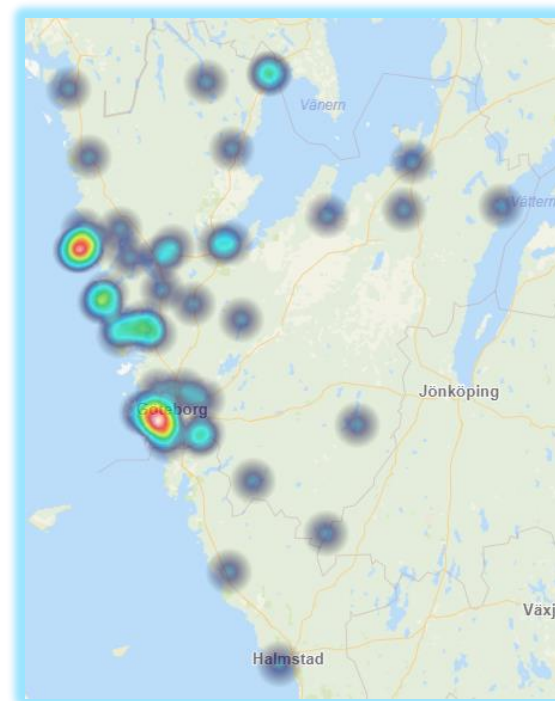

Polisen

Heat Maps Båtrelaterade stölder

Vecka 27 – 39 2024

Riskområden för båtmotorstölder Sverige- Vecka 27–39

- Aktuell kartor visar geografiska områden på begångna båtrelaterade stölder.
- Målet är att i brottsförebyggande syfte uppmärksamma båtklubbar och båtägare på stölddrabbade områden och riskområden för eventuella fortsatta stölder.
- De områden/regioner i landet som har pågående serier eller tillsammans med annan information visar på risker för fortsatta systematiska stölder anges med röd rubrikfärg alt röd ring– Dessa områden kräver en mer skärpt uppmärksamhet och att tillsyn och stöldskydd mm ses över.

Stöld ur och från båt (ej båtmotor) -22 brott

10 i topp

Region Mitt Vecka 27-39

- Stöld av båtmotor -48 brott
- Tillgrepp av båt -58 brott
- Stöld ur och från båt (ej båtmotor) -72 brott

7 i topp

Region Nord Vecka 27-39

- Stöld av båtmotor -13 brott
- Tillgrepp av båt -11 brott
- Stöld ur och från båt (ej båtmotor) -27 brott

Region Öst Vecka 27-39

- Stöld av båtmotor -59 brott
- Tillgrepp av båt -49 brott
- Stöld ur och från båt (ej båtmotor) -65 brott

Region Väst Vecka 27-39

- Stöld av båtmotor -56 brott
- Tillgrepp av båt -57 brott
- Stöld ur och från båt (ej båtmotor) -130 ärenden

10 i topp

Region Syd Vecka 27-39

- Stöld av båtmotor -55 brott
- Tillgrepp av båt -26 brott
- Stöld ur och från båt (ej båtmotor) -131 ärenden