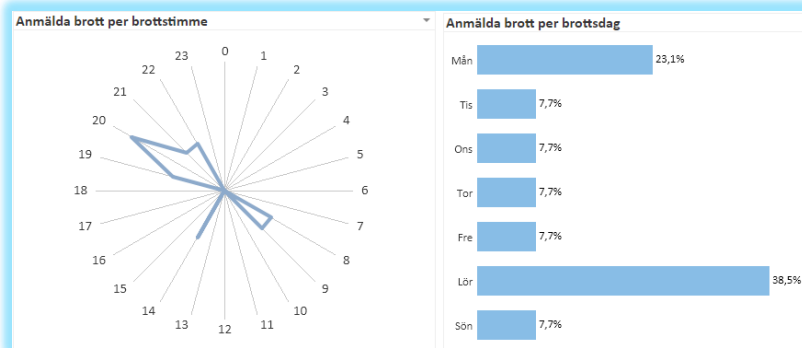

Region Stockholm Vecka 27-39

- Stöld av båtmotor-94 brott
- Tillgrepp av båt-100 brott
- Stöld ur och från båt (ej båtmotor) -220 brott

Region Bergslagen Vecka 27-39

Stöld av båtmotor -32 brott

Tillgrepp av båt -23 brott

Stöld ur och från båt (ej båtmotor) -22 brott

10 i topp

Region Mitt Vecka 27-39

- Stöld av båtmotor -48 brott
- Tillgrepp av båt -58 brott
- Stöld ur och från båt (ej båtmotor) -72 brott

7 i topp

Region Nord Vecka 27-39

- Stöld av båtmotor -13 brott
- Tillgrepp av båt -11 brott
- Stöld ur och från båt (ej båtmotor) -27 brott

Region Öst Vecka 27-39

- Stöld av båtmotor -59 brott
- Tillgrepp av båt -49 brott
- Stöld ur och från båt (ej båtmotor) -65 brott