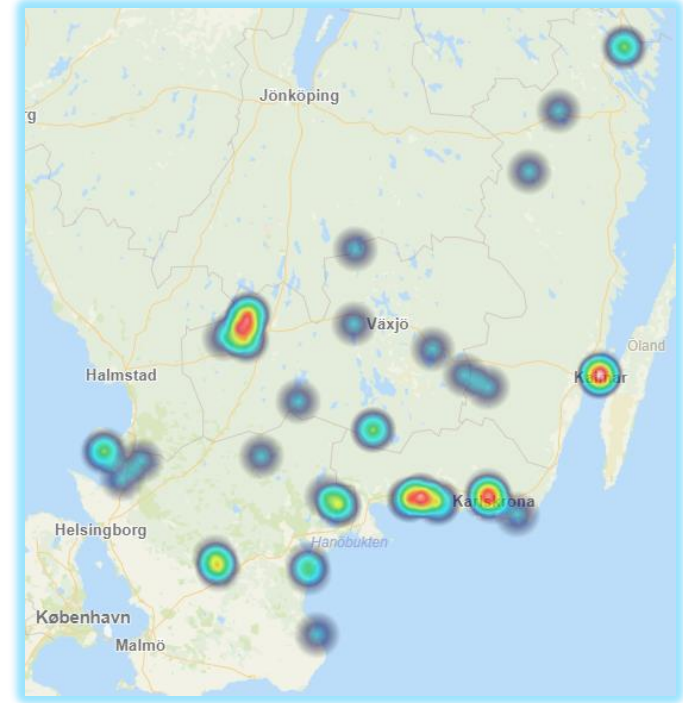

Polisen

Heat Maps Båtrelaterade stölder

Vecka 27 – 39 2024

Riskområden för båtmotorstölder Sverige- Vecka 27–39

- Aktuell kartor visar geografiska områden på begångna båtrelaterade stölder.
- Målet är att i brottsförebyggande syfte uppmärksamma båtklubbar och båtägare på stölddrabbade områden och riskområden för eventuella fortsatta stölder.
- De områden/regioner i landet som har pågående serier eller tillsammans med annan information visar på risker för fortsatta systematiska stölder anges med röd rubrikfärg alt röd ring– Dessa områden kräver en mer skärpt uppmärksamhet och att tillsyn och stöldskydd mm ses över.

Stöld ur och från båt (ej båtmotor) -22 brott

10 i topp

Region Mitt Vecka 27-39

- Stöld av båtmotor -48 brott
- Tillgrepp av båt -58 brott
- Stöld ur och från båt (ej båtmotor) -72 brott

7 i topp

Region Nord Vecka 27-39

- Stöld av båtmotor -13 brott
- Tillgrepp av båt -11 brott
- Stöld ur och från båt (ej båtmotor) -27 brott

Region Öst Vecka 27-39

- Stöld av båtmotor -59 brott
- Tillgrepp av båt -49 brott
- Stöld ur och från båt (ej båtmotor) -65 brott

Region Väst Vecka 27-39

- Stöld av båtmotor -56 brott
- Tillgrepp av båt -57 brott
- Stöld ur och från båt (ej båtmotor) -130 ärenden

10 i topp

Region Syd Vecka 27-39

- Stöld av båtmotor -55 brott
- Tillgrepp av båt -26 brott
- Stöld ur och från båt (ej båtmotor) -131 ärenden