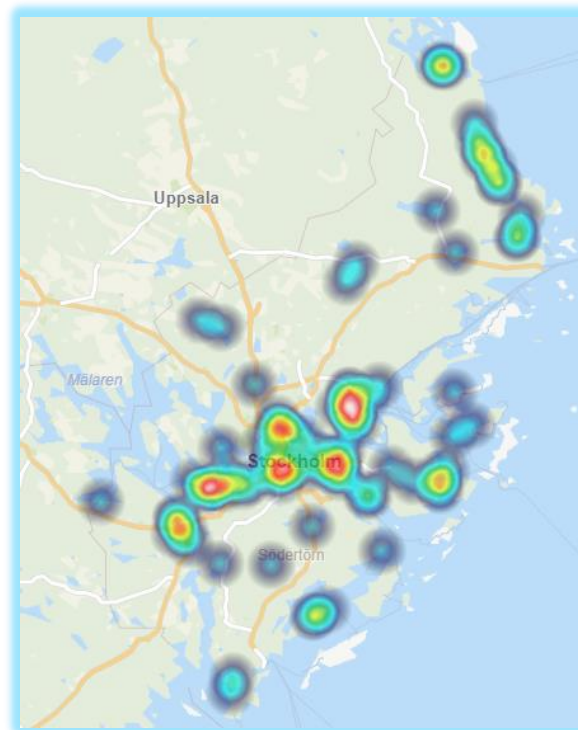

Polisen

Heat Maps Båtrelaterade stölder

Vecka 27 – 39 2024

Riskområden för båtmotorstölder Sverige- Vecka 27–39

- Aktuell kartor visar geografiska områden på begångna båtrelaterade stölder.
- Målet är att i brottsförebyggande syfte uppmärksamma båtklubbar och båtägare på stölddrabbade områden och riskområden för eventuella fortsatta stölder.
- De områden/regioner i landet som har pågående serier eller tillsammans med annan information visar på risker för fortsatta systematiska stölder anges med röd rubrikfärg alt röd ring– Dessa områden kräver en mer skärpt uppmärksamhet och att tillsyn och stöldskydd mm ses över.

Region Stockholm Vecka 27-39

- Stöld av båtmotor-94 brott
- Tillgrepp av båt-100 brott
- Stöld ur och från båt (ej båtmotor) -220 brott

Region Bergslagen Vecka 27-39

Stöld av båtmotor -32 brott

Tillgrepp av båt -23 brott

- Stöld av båtmotor -13 brott
- Tillgrepp av båt -11 brott
- Stöld ur och från båt (ej båtmotor) -27 brott

Region Öst Vecka 27-39

- Stöld av båtmotor -59 brott
- Tillgrepp av båt -49 brott
- Stöld ur och från båt (ej båtmotor) -65 brott

Region Väst Vecka 27-39

- Stöld av båtmotor -56 brott
- Tillgrepp av båt -57 brott
- Stöld ur och från båt (ej båtmotor) -130 ärenden

10 i topp

Region Syd Vecka 27-39

- Stöld av båtmotor -55 brott
- Tillgrepp av båt -26 brott
- Stöld ur och från båt (ej båtmotor) -131 ärenden