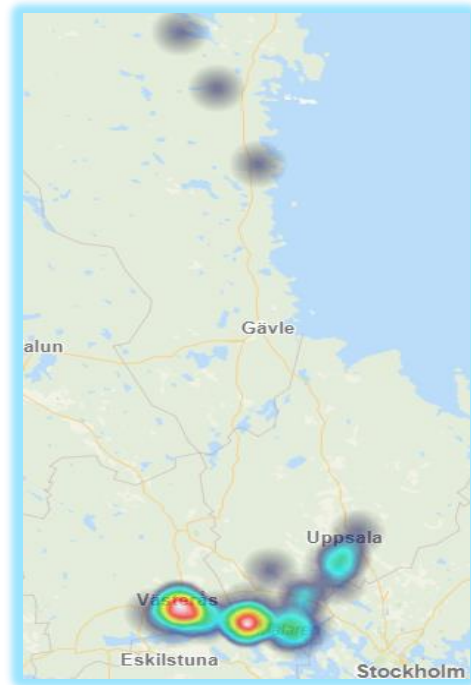

Polisen

Heat Maps Båtrelaterade stölder

Vecka 27 – 39 2024

Riskområden för båtmotorstölder Sverige- Vecka 27–39

- Aktuell kartor visar geografiska områden på begångna båtrelaterade stölder.
- Målet är att i brottsförebyggande syfte uppmärksamma båtklubbar och båtägare på stölddrabbade områden och riskområden för eventuella fortsatta stölder.
- De områden/regioner i landet som har pågående serier eller tillsammans med annan information visar på risker för fortsatta systematiska stölder anges med röd rubrikfärg alt röd ring– Dessa områden kräver en mer skärpt uppmärksamhet och att tillsyn och stöldskydd mm ses över.

Region Stockholm Vecka 27-39

- Stöld av båtmotor-94 brott
- Tillgrepp av båt-100 brott
- Stöld ur och från båt (ej båtmotor) -220 brott

Region Bergslagen Vecka 27-39

Stöld av båtmotor -32 brott

Tillgrepp av båt -23 brott

Stöld ur och från båt (ej båtmotor) -22 brott

10 i topp

Region Mitt Vecka 27-39

- Stöld av båtmotor -48 brott
- Tillgrepp av båt -58 brott
- Stöld ur och från båt (ej båtmotor) -72 brott

7 i topp

Region Nord Vecka 27-39

- Stöld av båtmotor -13 brott
- Tillgrepp av båt -11 brott
- Stöld ur och från båt (ej båtmotor) -27 brott

Region Öst Vecka 27-39

- Stöld av båtmotor -59 brott
- Tillgrepp av båt -49 brott
- Stöld ur och från båt (ej båtmotor) -65 brott