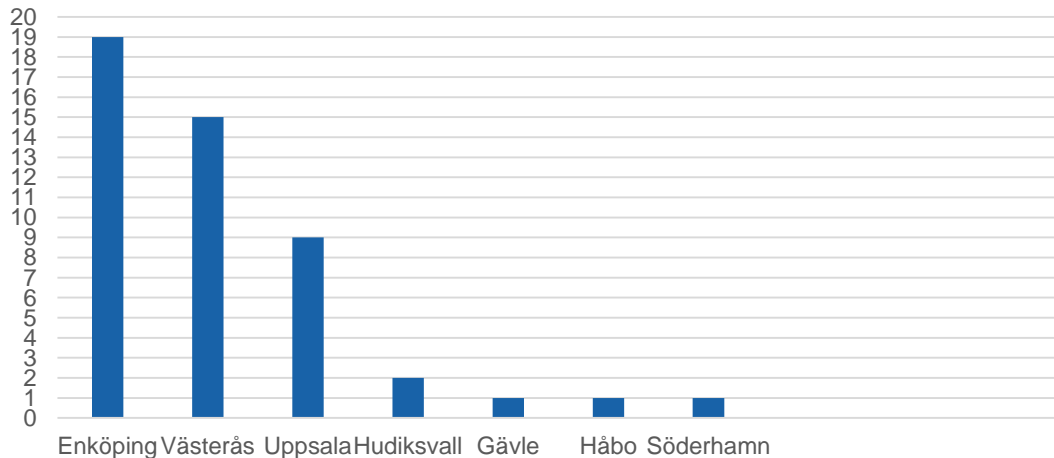

Stöld ur och från båt (ej båtmotor) -22 brott

10 i topp

Region Mitt Vecka 27-39

- Stöld av båtmotor -48 brott
- Tillgrepp av båt -58 brott
- Stöld ur och från båt (ej båtmotor) -72 brott

7 i topp

Region Nord Vecka 27-39