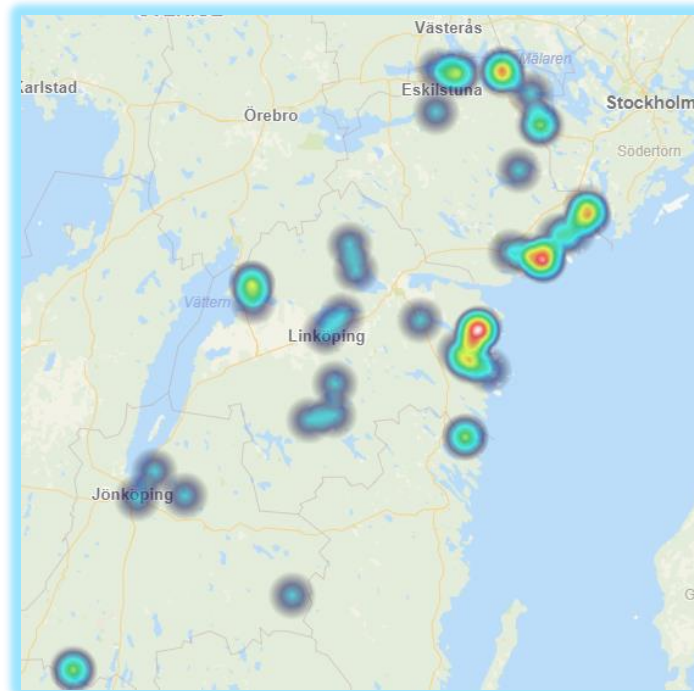

Polisen

Heat Maps Båtrelaterade stölder

Vecka 27 – 39 2024

Riskområden för båtmotorstölder Sverige- Vecka 27–39

- Aktuell kartor visar geografiska områden på begångna båtrelaterade stölder.
- Målet är att i brottsförebyggande syfte uppmärksamma båtklubbar och båtägare på stölddrabbade områden och riskområden för eventuella fortsatta stölder.
- De områden/regioner i landet som har pågående serier eller tillsammans med annan information visar på risker för fortsatta systematiska stölder anges med röd rubrikfärg alt röd ring– Dessa områden kräver en mer skärpt uppmärksamhet och att tillsyn och stöldskydd mm ses över.

Region Stockholm Vecka 27-39

- Stöld av båtmotor-94 brott
- Tillgrepp av båt-100 brott
- Stöld ur och från båt (ej båtmotor) -220 brott

Region Bergslagen Vecka 27-39

Stöld av båtmotor -32 brott

Tillgrepp av båt -23 brott

Stöld ur och från båt (ej båtmotor) -22 brott

10 i topp

Region Mitt Vecka 27-39

- Stöld av båtmotor -48 brott
- Tillgrepp av båt -58 brott
- Stöld ur och från båt (ej båtmotor) -72 brott

7 i topp

Region Nord Vecka 27-39

- Stöld av båtmotor -13 brott
- Tillgrepp av båt -11 brott
- Stöld ur och från båt (ej båtmotor) -27 brott

Region Öst Vecka 27-39

- Stöld av båtmotor -59 brott
- Tillgrepp av båt -49 brott
- Stöld ur och från båt (ej båtmotor) -65 brott