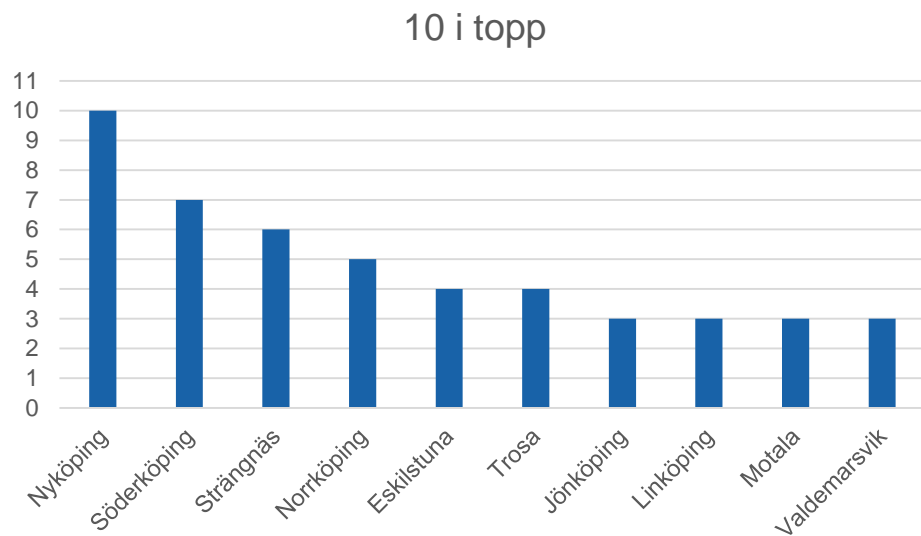

Region Stockholm Vecka 27-39

- Stöld av båtmotor-94 brott
- Tillgrepp av båt-100 brott
- Stöld ur och från båt (ej båtmotor) -220 brott

Region Bergslagen Vecka 27-39

Stöld av båtmotor -32 brott

Tillgrepp av båt -23 brott

Stöld ur och från båt (ej båtmotor) -22 brott

10 i topp

Region Mitt Vecka 27-39

- Stöld av båtmotor -48 brott
- Tillgrepp av båt -58 brott
- Stöld ur och från båt (ej båtmotor) -72 brott

7 i topp

Region Nord Vecka 27-39

- Stöld av båtmotor -13 brott
- Tillgrepp av båt -11 brott
- Stöld ur och från båt (ej båtmotor) -27 brott

Region Öst Vecka 27-39

- Stöld av båtmotor -59 brott
- Tillgrepp av båt -49 brott
- Stöld ur och från båt (ej båtmotor) -65 brott