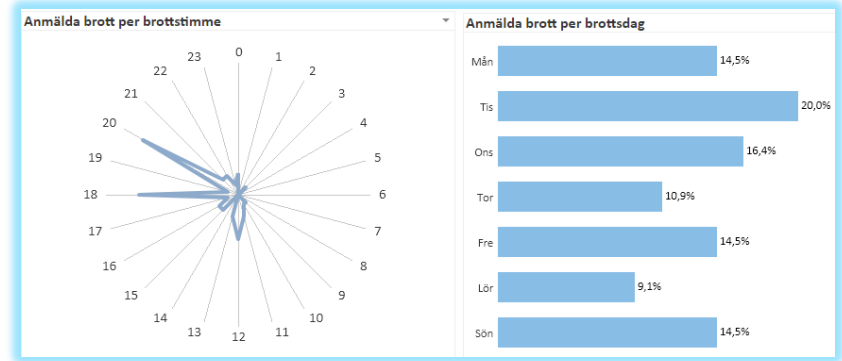

- Stöld av båtmotor -13 brott
- Tillgrepp av båt -11 brott
- Stöld ur och från båt (ej båtmotor) -27 brott

Region Öst Vecka 27-39

- Stöld av båtmotor -59 brott
- Tillgrepp av båt -49 brott
- Stöld ur och från båt (ej båtmotor) -65 brott

Region Väst Vecka 27-39

- Stöld av båtmotor -56 brott
- Tillgrepp av båt -57 brott
- Stöld ur och från båt (ej båtmotor) -130 ärenden

10 i topp

Region Syd Vecka 27-39

- Stöld av båtmotor -55 brott
- Tillgrepp av båt -26 brott
- Stöld ur och från båt (ej båtmotor) -131 ärenden