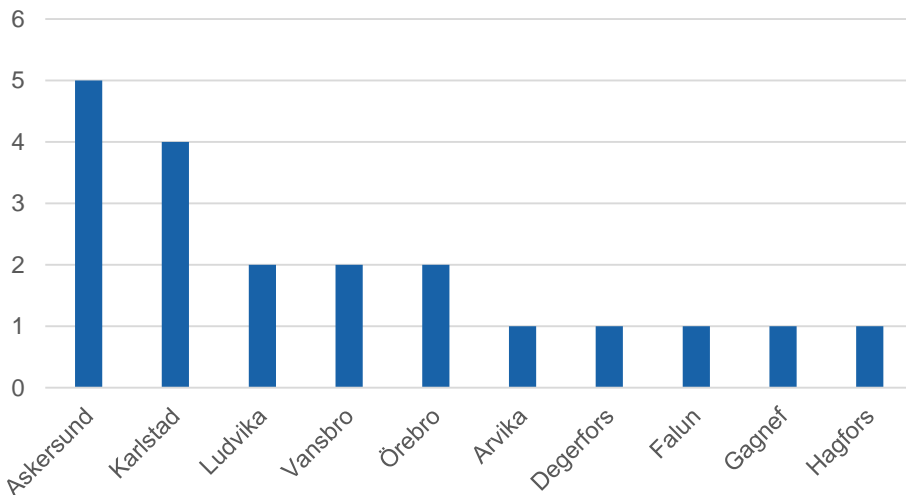

Polisen

Heat Maps Båtrelaterade stölder

Vecka 27 – 39 2024

Riskområden för båtmotorstölder Sverige- Vecka 27–39

- Aktuell kartor visar geografiska områden på begångna båtrelaterade stölder.
- Målet är att i brottsförebyggande syfte uppmärksamma båtklubbar och båtägare på stölddrabbade områden och riskområden för eventuella fortsatta stölder.
- De områden/regioner i landet som har pågående serier eller tillsammans med annan information visar på risker för fortsatta systematiska stölder anges med röd rubrikfärg alt röd ring– Dessa områden kräver en mer skärpt uppmärksamhet och att tillsyn och stöldskydd mm ses över.

Region Stockholm Vecka 27-39

- Stöld av båtmotor-94 brott
- Tillgrepp av båt-100 brott
- Stöld ur och från båt (ej båtmotor) -220 brott

Region Bergslagen Vecka 27-39

Stöld av båtmotor -32 brott

Tillgrepp av båt -23 brott

Stöld ur och från båt (ej båtmotor) -22 brott

10 i topp

Region Mitt Vecka 27-39

- Stöld av båtmotor -48 brott
- Tillgrepp av båt -58 brott
- Stöld ur och från båt (ej båtmotor) -72 brott

7 i topp

Region Nord Vecka 27-39