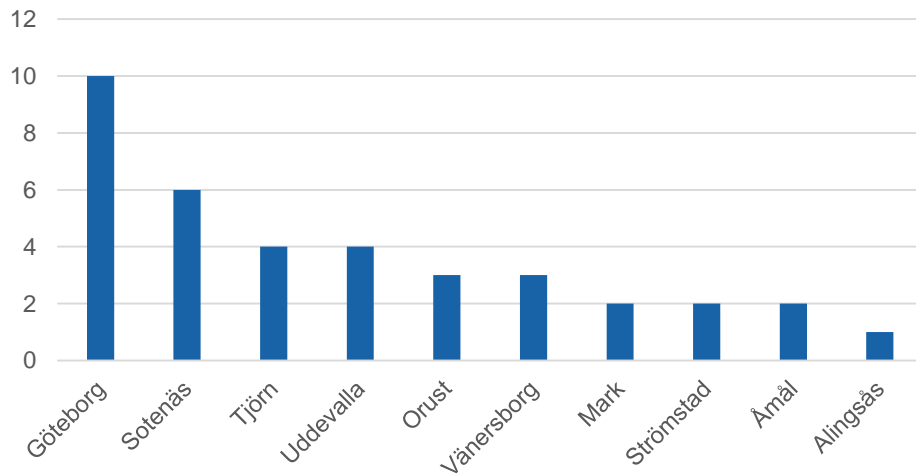

- Stöld av båtmotor -13 brott
- Tillgrepp av båt -11 brott
- Stöld ur och från båt (ej båtmotor) -27 brott

Region Öst Vecka 27-39

- Stöld av båtmotor -59 brott
- Tillgrepp av båt -49 brott
- Stöld ur och från båt (ej båtmotor) -65 brott

Region Väst Vecka 27-39

- Stöld av båtmotor -56 brott
- Tillgrepp av båt -57 brott
- Stöld ur och från båt (ej båtmotor) -130 ärenden

10 i topp

Region Syd Vecka 27-39

- Stöld av båtmotor -55 brott
- Tillgrepp av båt -26 brott
- Stöld ur och från båt (ej båtmotor) -131 ärenden