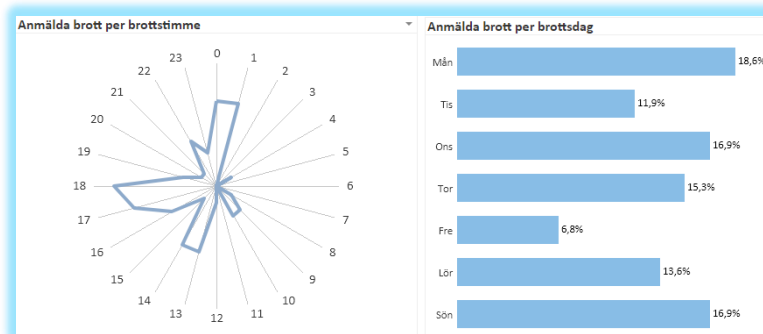

Region Stockholm Vecka 27-39

- Stöld av båtmotor-94 brott
- Tillgrepp av båt-100 brott
- Stöld ur och från båt (ej båtmotor) -220 brott

Region Bergslagen Vecka 27-39

Stöld av båtmotor -32 brott

Tillgrepp av båt -23 brott

Stöld ur och från båt (ej båtmotor) -22 brott

10 i topp

Region Mitt Vecka 27-39

- Stöld av båtmotor -48 brott
- Tillgrepp av båt -58 brott
- Stöld ur och från båt (ej båtmotor) -72 brott

7 i topp

Region Nord Vecka 27-39

- Stöld av båtmotor -13 brott
- Tillgrepp av båt -11 brott
- Stöld ur och från båt (ej båtmotor) -27 brott

Region Öst Vecka 27-39

- Stöld av båtmotor -59 brott
- Tillgrepp av båt -49 brott
- Stöld ur och från båt (ej båtmotor) -65 brott