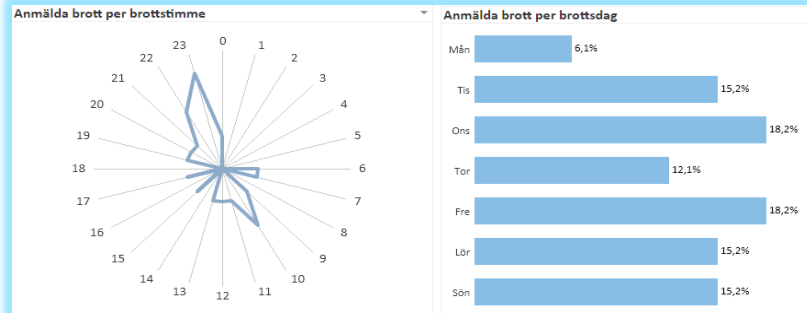

Polisen

Heat Maps Båtrelaterade stölder

Vecka 27 – 39 2024

Riskområden för båtmotorstölder Sverige- Vecka 27–39

- Aktuell kartor visar geografiska områden på begångna båtrelaterade stölder.
- Målet är att i brottsförebyggande syfte uppmärksamma båtklubbar och båtägare på stölddrabbade områden och riskområden för eventuella fortsatta stölder.
- De områden/regioner i landet som har pågående serier eller tillsammans med annan information visar på risker för fortsatta systematiska stölder anges med röd rubrikfärg alt röd ring– Dessa områden kräver en mer skärpt uppmärksamhet och att tillsyn och stöldskydd mm ses över.

Region Stockholm Vecka 27-39

- Stöld av båtmotor-94 brott
- Tillgrepp av båt-100 brott
- Stöld ur och från båt (ej båtmotor) -220 brott

Region Bergslagen Vecka 27-39

Stöld av båtmotor -32 brott

Tillgrepp av båt -23 brott

Stöld ur och från båt (ej båtmotor) -22 brott

10 i topp

Region Mitt Vecka 27-39

- Stöld av båtmotor -48 brott
- Tillgrepp av båt -58 brott
- Stöld ur och från båt (ej båtmotor) -72 brott

7 i topp

Region Nord Vecka 27-39