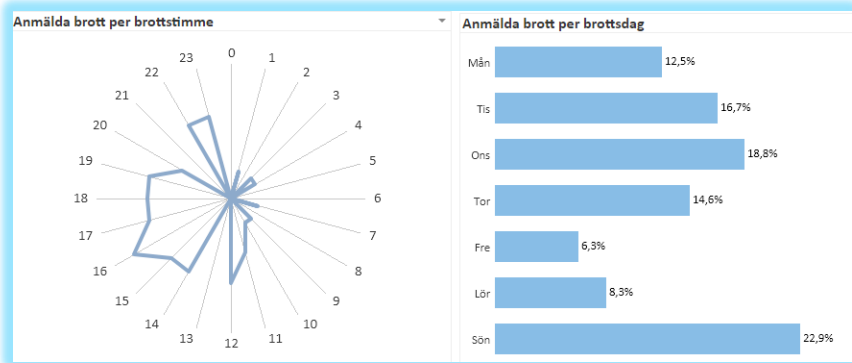

Polisen

Heat Maps Båtrelaterade stölder

Vecka 27 – 39 2024

Riskområden för båtmotorstölder Sverige- Vecka 27–39

- Aktuell kartor visar geografiska områden på begångna båtrelaterade stölder.
- Målet är att i brottsförebyggande syfte uppmärksamma båtklubbar och båtägare på stölddrabbade områden och riskområden för eventuella fortsatta stölder.
- De områden/regioner i landet som har pågående serier eller tillsammans med annan information visar på risker för fortsatta systematiska stölder anges med röd rubrikfärg alt röd ring– Dessa områden kräver en mer skärpt uppmärksamhet och att tillsyn och stöldskydd mm ses över.

Region Stockholm Vecka 27-39

- Stöld av båtmotor-94 brott
- Tillgrepp av båt-100 brott
- Stöld ur och från båt (ej båtmotor) -220 brott

Region Bergslagen Vecka 27-39

Stöld av båtmotor -32 brott

Tillgrepp av båt -23 brott

Stöld ur och från båt (ej båtmotor) -22 brott

10 i topp

Region Mitt Vecka 27-39

- Stöld av båtmotor -48 brott
- Tillgrepp av båt -58 brott
- Stöld ur och från båt (ej båtmotor) -72 brott

7 i topp

Region Nord Vecka 27-39

- Stöld av båtmotor -13 brott
- Tillgrepp av båt -11 brott
- Stöld ur och från båt (ej båtmotor) -27 brott

Region Öst Vecka 27-39

- Stöld av båtmotor -59 brott
- Tillgrepp av båt -49 brott
- Stöld ur och från båt (ej båtmotor) -65 brott