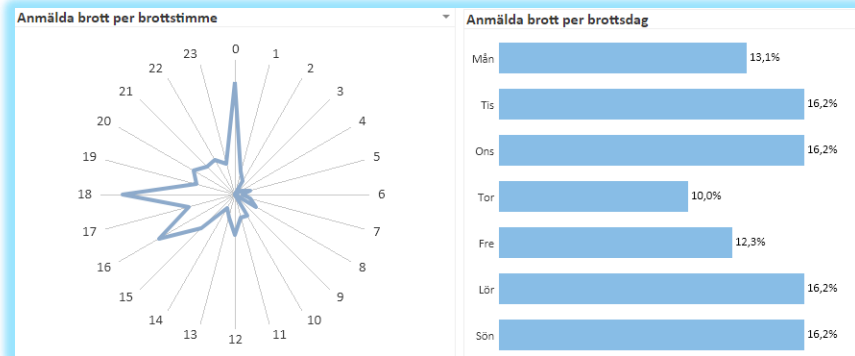

- Stöld av båtmotor -13 brott
- Tillgrepp av båt -11 brott
- Stöld ur och från båt (ej båtmotor) -27 brott

Region Öst Vecka 27-39

- Stöld av båtmotor -59 brott
- Tillgrepp av båt -49 brott
- Stöld ur och från båt (ej båtmotor) -65 brott

Region Väst Vecka 27-39

- Stöld av båtmotor -56 brott
- Tillgrepp av båt -57 brott
- Stöld ur och från båt (ej båtmotor) -130 ärenden

10 i topp

Region Syd Vecka 27-39

- Stöld av båtmotor -55 brott
- Tillgrepp av båt -26 brott
- Stöld ur och från båt (ej båtmotor) -131 ärenden