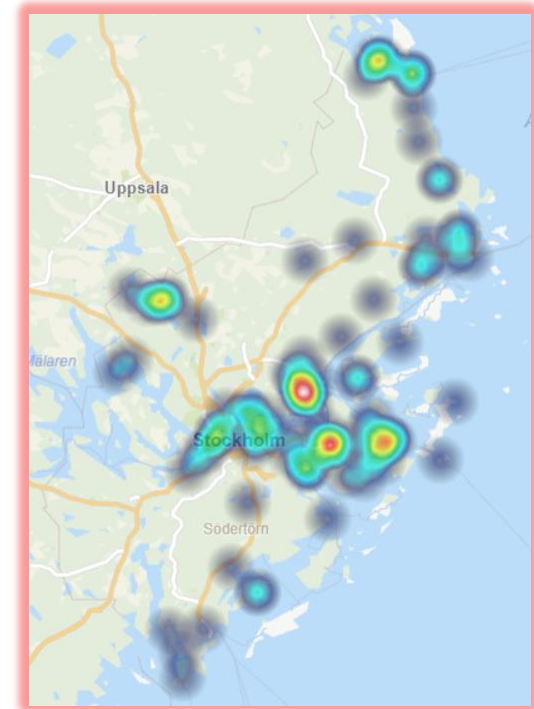

# Heat Maps Båtrelaterade stölder

Vecka 14 – 26 2024

## Riskområden för båtmotorstölder Sverige- Vecka 14–26

- Aktuell kartor visar geografiska områden på begångna båtrelaterade stölder.
- Målet är att i brottsförebyggande syfte uppmärksamma båtklubbar och båtägare på stölddrabbade områden och riskområden för eventuella fortsatta stölder.
- De områden/regioner i landet som har pågående serier eller tillsammans med annan information visar på risker för fortsatta systematiska stölder anges med röd rubrikfärg alt röd ring– Dessa områden kräver en mer skärpt uppmärksamhet och att tillsyn och stöldskydd mm ses över.

# Region Stockholm Vecka 14-26

- Stöld av båtmotor-111 brott
- Tillgrepp av båt-73 brott
- Stöld ur och från båt (ej båtmotor) -133 brott