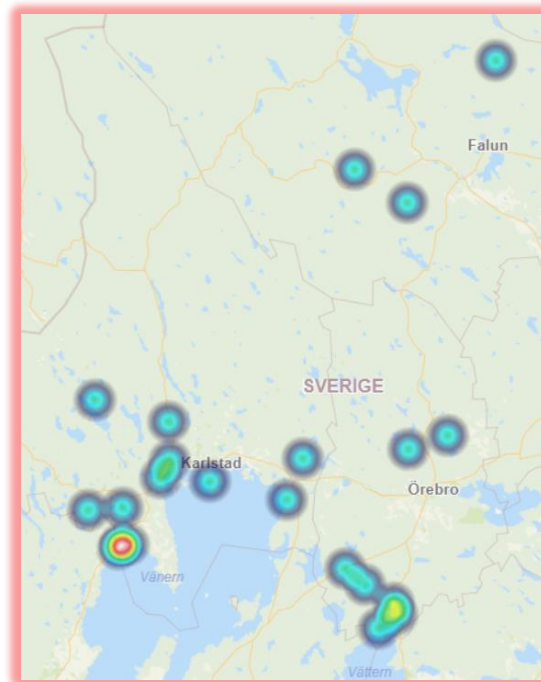

## Riskområden för båtmotorstölder Sverige- Vecka 14–26

- Aktuell kartor visar geografiska områden på begångna båtrelaterade stölder.
- Målet är att i brottsförebyggande syfte uppmärksamma båtklubbar och båtägare på stölddrabbade områden och riskområden för eventuella fortsatta stölder.
- De områden/regioner i landet som har pågående serier eller tillsammans med annan information visar på risker för fortsatta systematiska stölder anges med röd rubrikfärg alt röd ring– Dessa områden kräver en mer skärpt uppmärksamhet och att tillsyn och stöldskydd mm ses över.

# Region Stockholm Vecka 14-26

- Stöld av båtmotor-111 brott
- Tillgrepp av båt-73 brott
- Stöld ur och från båt (ej båtmotor) -133 brott

# Region Bergslagen Vecka 14-26

Stöld av båtmotor -33 brott

Tillgrepp av båt -34 brott

Stöld ur och från båt (ej båtmotor) -26 brott

10 i topp