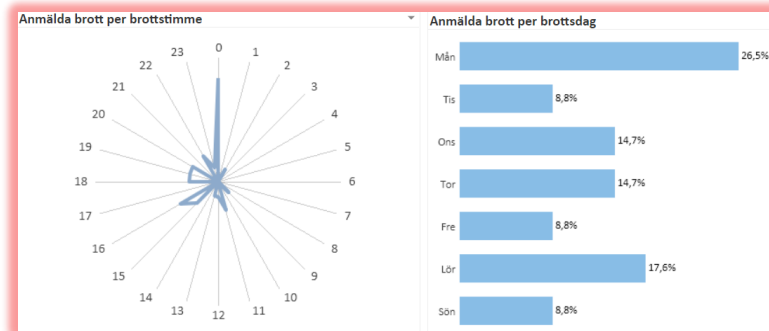

## Riskområden för båtmotorstölder Sverige- Vecka 14–26

- Aktuell kartor visar geografiska områden på begångna båtrelaterade stölder.
- Målet är att i brottsförebyggande syfte uppmärksamma båtklubbar och båtägare på stölddrabbade områden och riskområden för eventuella fortsatta stölder.
- De områden/regioner i landet som har pågående serier eller tillsammans med annan information visar på risker för fortsatta systematiska stölder anges med röd rubrikfärg alt röd ring– Dessa områden kräver en mer skärpt uppmärksamhet och att tillsyn och stöldskydd mm ses över.

# Region Stockholm Vecka 14-26

- Stöld av båtmotor-111 brott
- Tillgrepp av båt-73 brott
- Stöld ur och från båt (ej båtmotor) -133 brott

# Region Bergslagen Vecka 14-26

Stöld av båtmotor -33 brott

Tillgrepp av båt -34 brott

Stöld ur och från båt (ej båtmotor) -26 brott

10 i topp

## Region Mitt Vecka 14-26

- Stöld av båtmotor -34 brott
- Tillgrepp av båt -11 brott
- Stöld ur och från båt (ej båtmotor) -21 brott