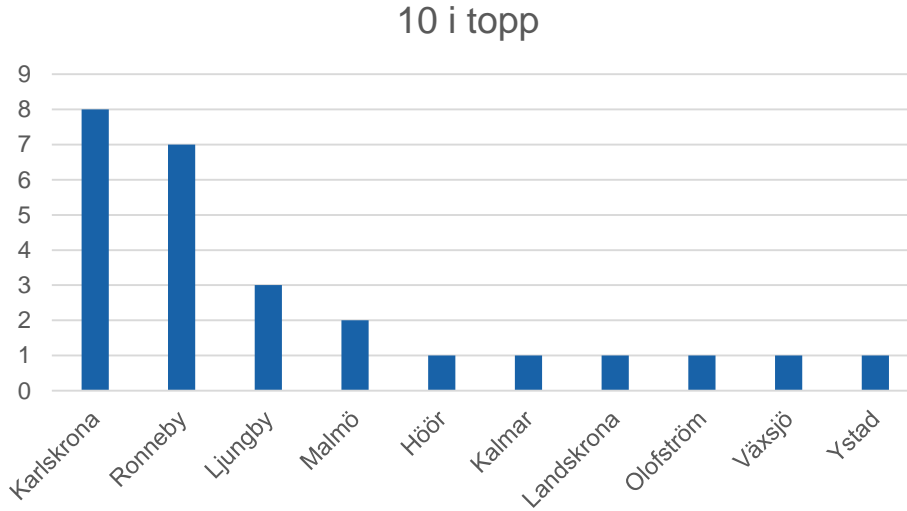

# Region Öst Vecka 14-26

- Stöld av båtmotor -29 brott
- Tillgrepp av båt -24 brott
- Stöld ur och från båt (ej båtmotor) -60 brott

# Region Väst Vecka 14-26

- Stöld av båtmotor -45 brott
- Tillgrepp av båt -37 brott
- Stöld ur och från båt (ej båtmotor) -100 ärenden

10 i topp

# Region Syd Vecka 14-26

- Stöld av båtmotor -32 brott
- Tillgrepp av båt -26 brott
- Stöld ur och från båt (ej båtmotor) -32 ärenden