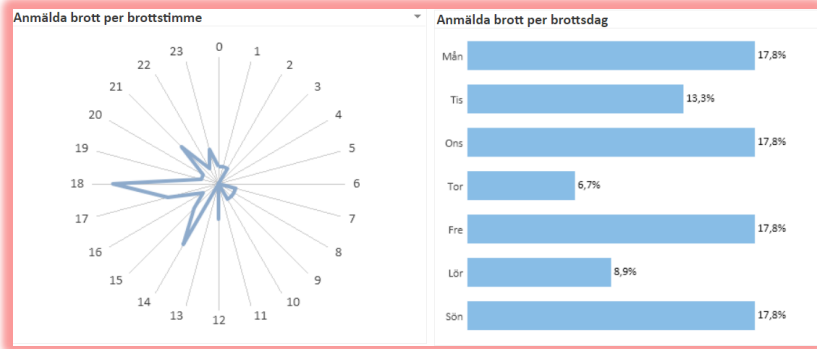

# Region Öst Vecka 14-26

- Stöld av båtmotor -29 brott
- Tillgrepp av båt -24 brott
- Stöld ur och från båt (ej båtmotor) -60 brott

# Region Väst Vecka 14-26

- Stöld av båtmotor -45 brott
- Tillgrepp av båt -37 brott
- Stöld ur och från båt (ej båtmotor) -100 ärenden

10 i topp