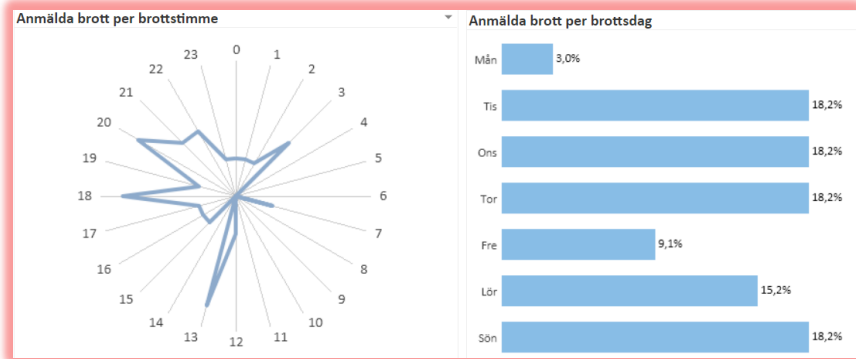

## Riskområden för båtmotorstölder Sverige- Vecka 14–26

- Aktuell kartor visar geografiska områden på begångna båtrelaterade stölder.
- Målet är att i brottsförebyggande syfte uppmärksamma båtklubbar och båtägare på stölddrabbade områden och riskområden för eventuella fortsatta stölder.
- De områden/regioner i landet som har pågående serier eller tillsammans med annan information visar på risker för fortsatta systematiska stölder anges med röd rubrikfärg alt röd ring– Dessa områden kräver en mer skärpt uppmärksamhet och att tillsyn och stöldskydd mm ses över.

# Region Stockholm Vecka 14-26

- Stöld av båtmotor-111 brott
- Tillgrepp av båt-73 brott
- Stöld ur och från båt (ej båtmotor) -133 brott

# Region Bergslagen Vecka 14-26

Stöld av båtmotor -33 brott

Tillgrepp av båt -34 brott

Stöld ur och från båt (ej båtmotor) -26 brott

10 i topp