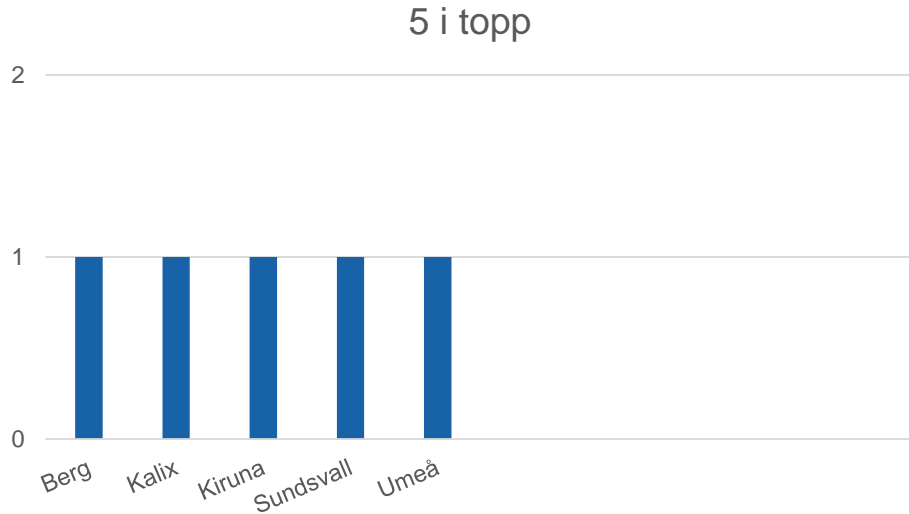

Region Nord Vecka 14-26

- Stöld av båtmotor -5 brott
- Tillgrepp av båt -5 brott
- Stöld ur och från båt (ej båtmotor) -14 brott