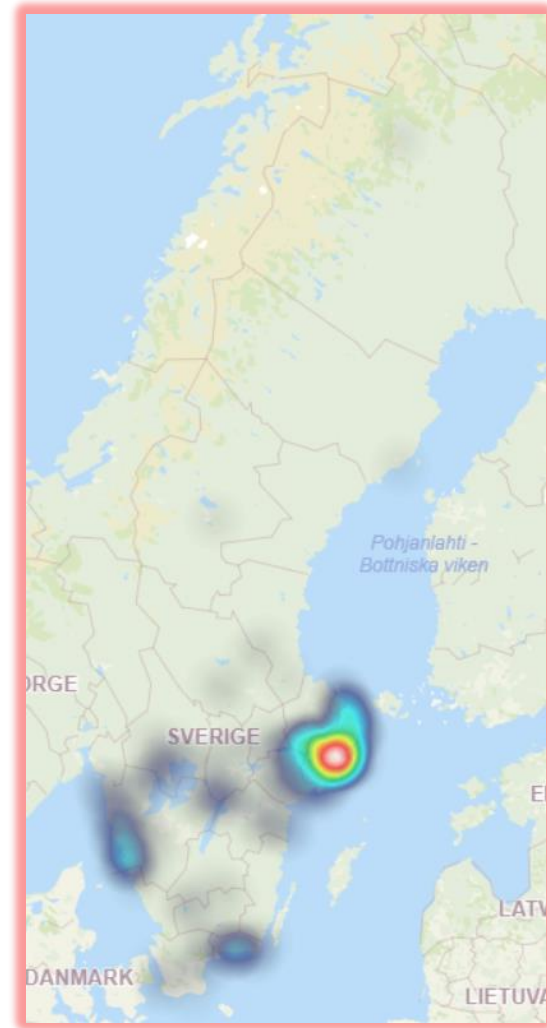

# Heat Maps Båtrelaterade stölder

Vecka 14 – 26 2024

## Riskområden för båtmotorstölder Sverige- Vecka 14–26

- Aktuell kartor visar geografiska områden på begångna båtrelaterade stölder.
- Målet är att i brottsförebyggande syfte uppmärksamma båtklubbar och båtägare på stölddrabbade områden och riskområden för eventuella fortsatta stölder.
- De områden/regioner i landet som har pågående serier eller tillsammans med annan information visar på risker för fortsatta systematiska stölder anges med röd rubrikfärg alt röd ring– Dessa områden kräver en mer skärpt uppmärksamhet och att tillsyn och stöldskydd mm ses över.