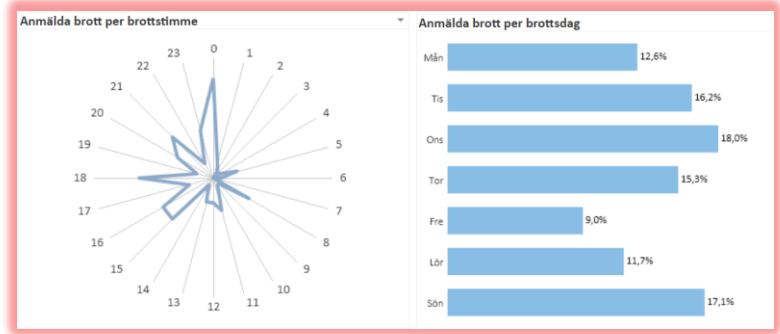

Region Stockholm Vecka 14-26

- Stöld av båtmotor-111 brott
- Tillgrepp av båt-73 brott
- Stöld ur och från båt (ej båtmotor) -133 brott