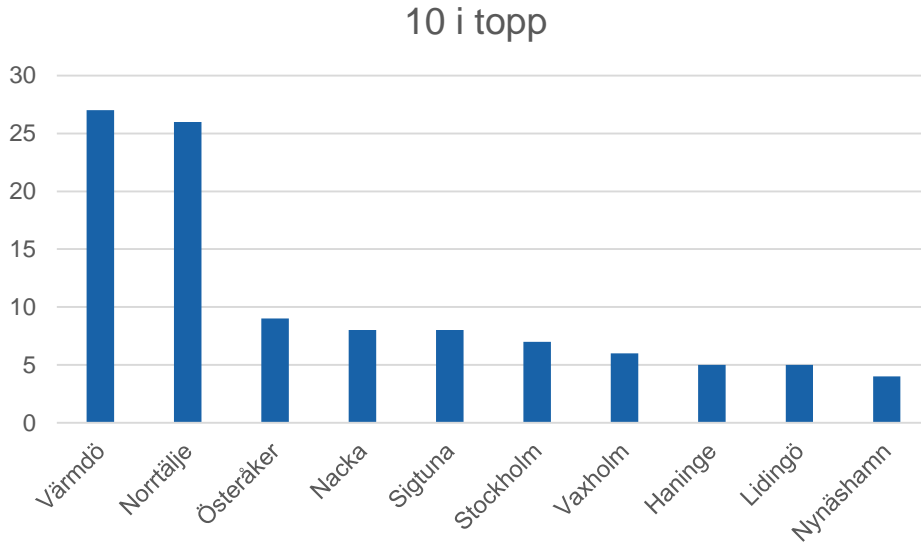

# Heat Maps Båtrelaterade stölder

Vecka 14 – 26 2024

## Riskområden för båtmotorstölder Sverige- Vecka 14–26

- Aktuell kartor visar geografiska områden på begångna båtrelaterade stölder.
- Målet är att i brottsförebyggande syfte uppmärksamma båtklubbar och båtägare på stölddrabbade områden och riskområden för eventuella fortsatta stölder.
- De områden/regioner i landet som har pågående serier eller tillsammans med annan information visar på risker för fortsatta systematiska stölder anges med röd rubrikfärg alt röd ring– Dessa områden kräver en mer skärpt uppmärksamhet och att tillsyn och stöldskydd mm ses över.

# Region Stockholm Vecka 14-26

- Stöld av båtmotor-111 brott
- Tillgrepp av båt-73 brott
- Stöld ur och från båt (ej båtmotor) -133 brott