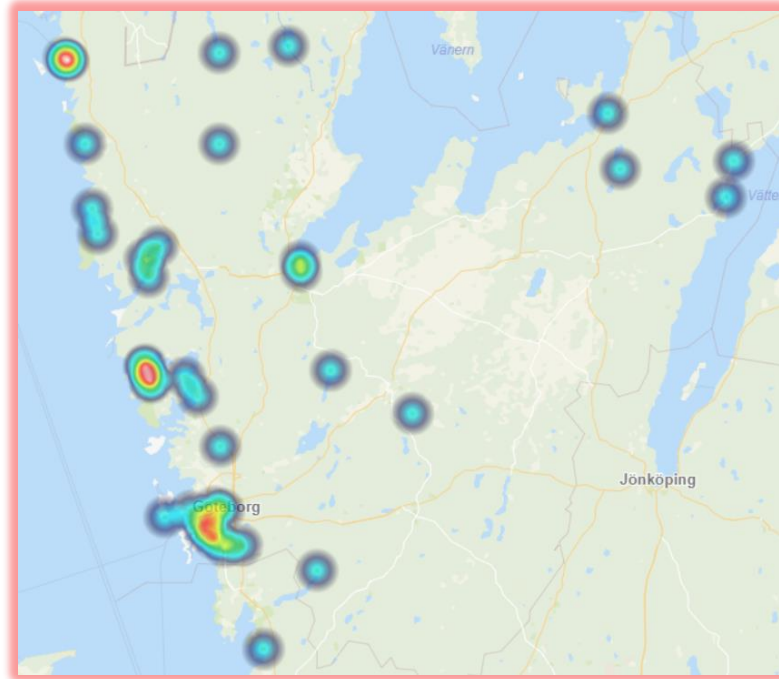

# Region Nord Vecka 14-26

- Stöld av båtmotor -5 brott
- Tillgrepp av båt -5 brott
- Stöld ur och från båt (ej båtmotor) -14 brott

# Region Öst Vecka 14-26

- Stöld av båtmotor -29 brott
- Tillgrepp av båt -24 brott
- Stöld ur och från båt (ej båtmotor) -60 brott

# Region Väst Vecka 14-26

- Stöld av båtmotor -45 brott
- Tillgrepp av båt -37 brott
- Stöld ur och från båt (ej båtmotor) -100 ärenden

10 i topp

# Region Syd Vecka 14-26

- Stöld av båtmotor -32 brott
- Tillgrepp av båt -26 brott
- Stöld ur och från båt (ej båtmotor) -32 ärenden