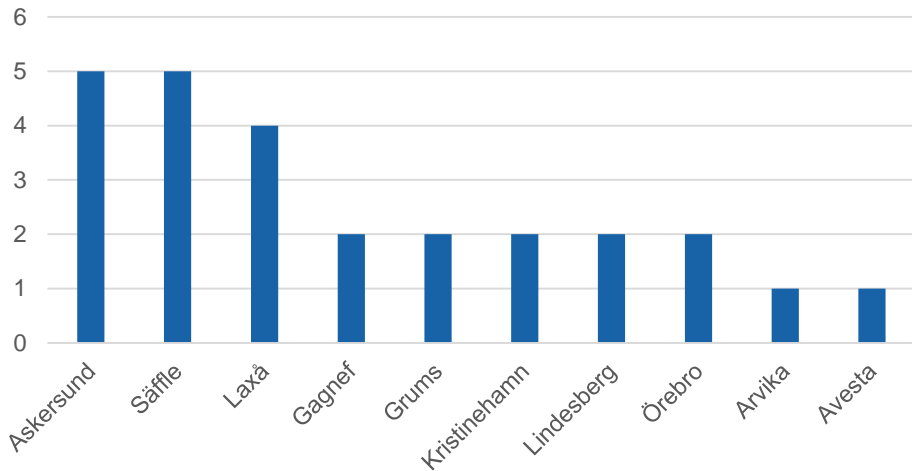

## Riskområden för båtmotorstölder Sverige- Vecka 14–26

- Aktuell kartor visar geografiska områden på begångna båtrelaterade stölder.
- Målet är att i brottsförebyggande syfte uppmärksamma båtklubbar och båtägare på stölddrabbade områden och riskområden för eventuella fortsatta stölder.
- De områden/regioner i landet som har pågående serier eller tillsammans med annan information visar på risker för fortsatta systematiska stölder anges med röd rubrikfärg alt röd ring– Dessa områden kräver en mer skärpt uppmärksamhet och att tillsyn och stöldskydd mm ses över.

# Region Stockholm Vecka 14-26

- Stöld av båtmotor-111 brott
- Tillgrepp av båt-73 brott
- Stöld ur och från båt (ej båtmotor) -133 brott

# Region Bergslagen Vecka 14-26

Stöld av båtmotor -33 brott

Tillgrepp av båt -34 brott

Stöld ur och från båt (ej båtmotor) -26 brott

10 i topp