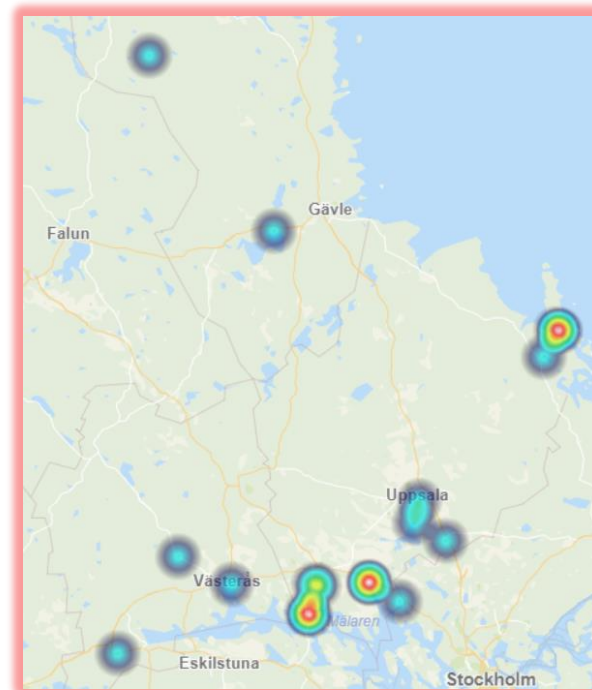

## Riskområden för båtmotorstölder Sverige- Vecka 14–26

- Aktuell kartor visar geografiska områden på begångna båtrelaterade stölder.
- Målet är att i brottsförebyggande syfte uppmärksamma båtklubbar och båtägare på stölddrabbade områden och riskområden för eventuella fortsatta stölder.
- De områden/regioner i landet som har pågående serier eller tillsammans med annan information visar på risker för fortsatta systematiska stölder anges med röd rubrikfärg alt röd ring– Dessa områden kräver en mer skärpt uppmärksamhet och att tillsyn och stöldskydd mm ses över.

# Region Stockholm Vecka 14-26

- Stöld av båtmotor-111 brott
- Tillgrepp av båt-73 brott
- Stöld ur och från båt (ej båtmotor) -133 brott

# Region Bergslagen Vecka 14-26

Stöld av båtmotor -33 brott

Tillgrepp av båt -34 brott

Stöld ur och från båt (ej båtmotor) -26 brott

10 i topp

## Region Mitt Vecka 14-26

- Stöld av båtmotor -34 brott
- Tillgrepp av båt -11 brott
- Stöld ur och från båt (ej båtmotor) -21 brott