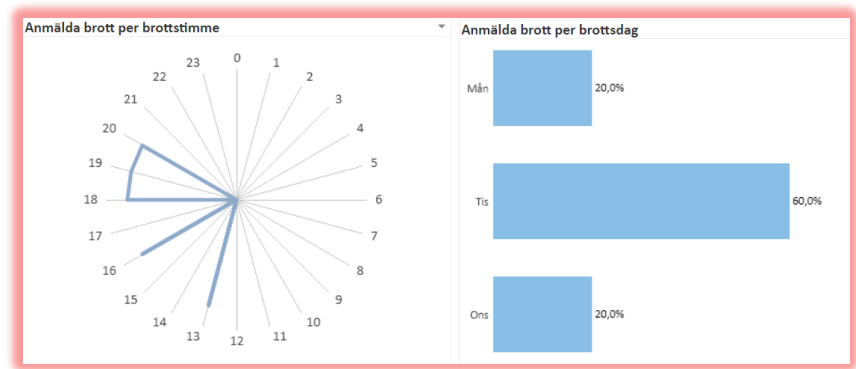

Region Nord Vecka 14-26

- Stöld av båtmotor -5 brott
- Tillgrepp av båt -5 brott
- Stöld ur och från båt (ej båtmotor) -14 brott