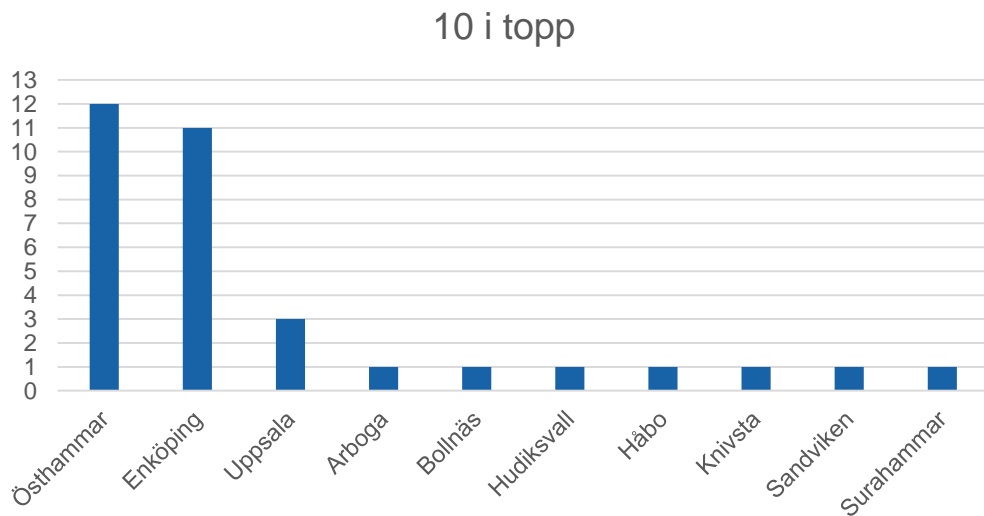

# Region Bergslagen Vecka 14-26

Stöld av båtmotor -33 brott

Tillgrepp av båt -34 brott

Stöld ur och från båt (ej båtmotor) -26 brott

10 i topp

## Region Mitt Vecka 14-26

- Stöld av båtmotor -34 brott
- Tillgrepp av båt -11 brott
- Stöld ur och från båt (ej båtmotor) -21 brott