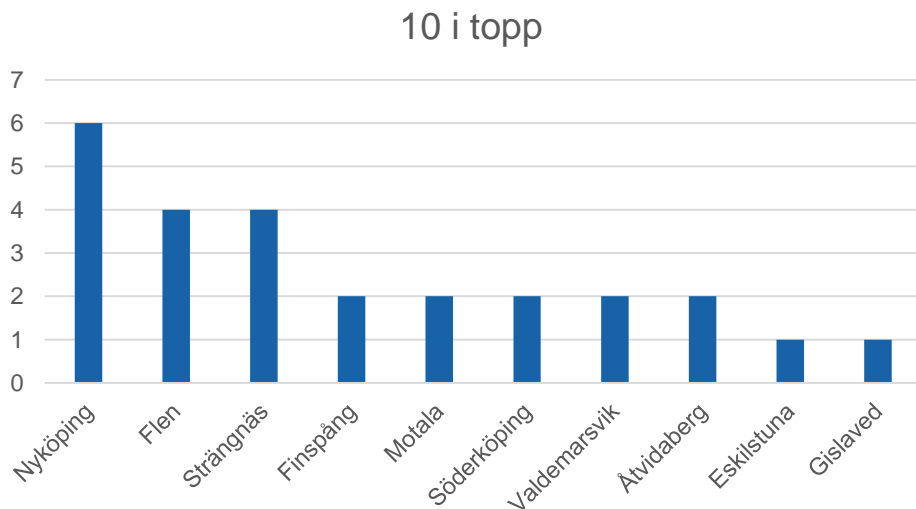

Region Öst Vecka 14-26

- Stöld av båtmotor -29 brott
- Tillgrepp av båt -24 brott
- Stöld ur och från båt (ej båtmotor) -60 brott