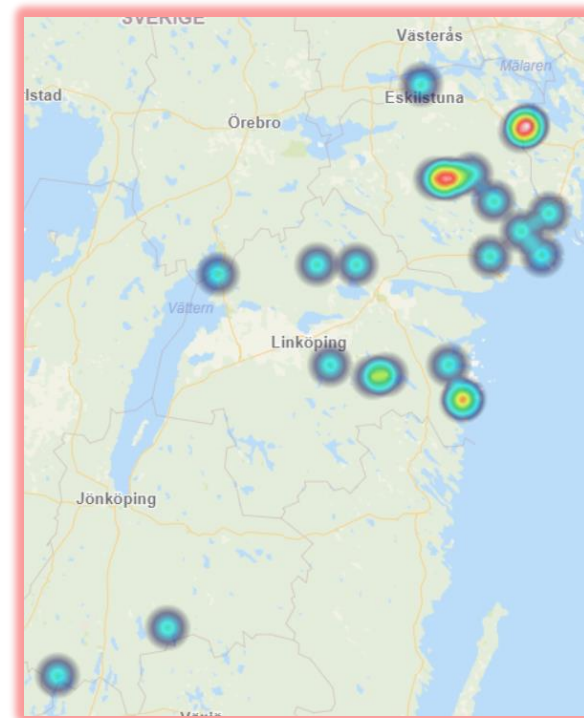

# Region Bergslagen Vecka 14-26

Stöld av båtmotor -33 brott

Tillgrepp av båt -34 brott

Stöld ur och från båt (ej båtmotor) -26 brott

10 i topp

## Region Mitt Vecka 14-26

- Stöld av båtmotor -34 brott
- Tillgrepp av båt -11 brott
- Stöld ur och från båt (ej båtmotor) -21 brott

# Region Nord Vecka 14-26

- Stöld av båtmotor -5 brott
- Tillgrepp av båt -5 brott
- Stöld ur och från båt (ej båtmotor) -14 brott

# Region Öst Vecka 14-26

- Stöld av båtmotor -29 brott
- Tillgrepp av båt -24 brott
- Stöld ur och från båt (ej båtmotor) -60 brott