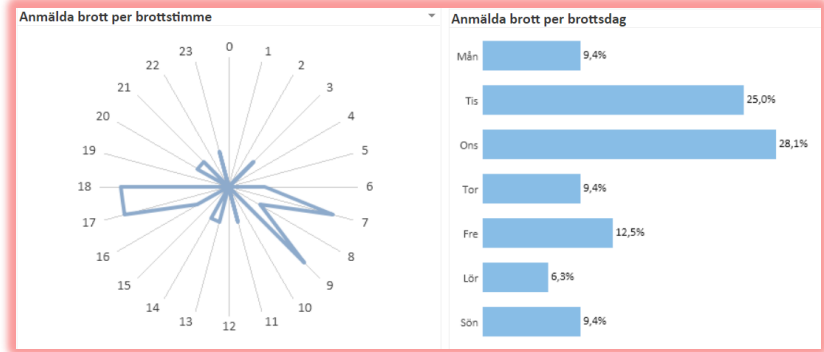

# Region Öst Vecka 14-26

- Stöld av båtmotor -29 brott
- Tillgrepp av båt -24 brott
- Stöld ur och från båt (ej båtmotor) -60 brott

# Region Väst Vecka 14-26

- Stöld av båtmotor -45 brott
- Tillgrepp av båt -37 brott
- Stöld ur och från båt (ej båtmotor) -100 ärenden

10 i topp

# Region Syd Vecka 14-26

- Stöld av båtmotor -32 brott
- Tillgrepp av båt -26 brott
- Stöld ur och från båt (ej båtmotor) -32 ärenden