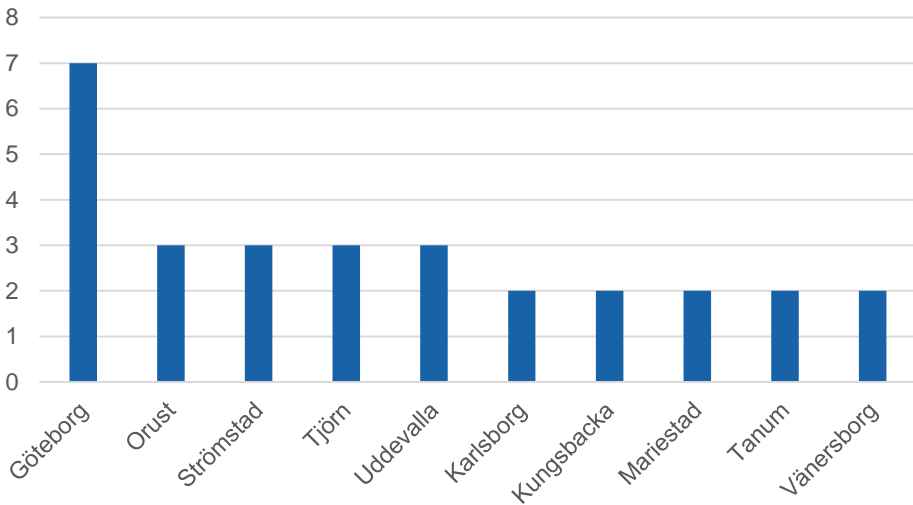

# Region Nord Vecka 14-26

- Stöld av båtmotor -5 brott
- Tillgrepp av båt -5 brott
- Stöld ur och från båt (ej båtmotor) -14 brott

# Region Öst Vecka 14-26

- Stöld av båtmotor -29 brott
- Tillgrepp av båt -24 brott
- Stöld ur och från båt (ej båtmotor) -60 brott

# Region Väst Vecka 14-26

- Stöld av båtmotor -45 brott
- Tillgrepp av båt -37 brott
- Stöld ur och från båt (ej båtmotor) -100 ärenden

10 i topp

# Region Syd Vecka 14-26

- Stöld av båtmotor -32 brott
- Tillgrepp av båt -26 brott
- Stöld ur och från båt (ej båtmotor) -32 ärenden