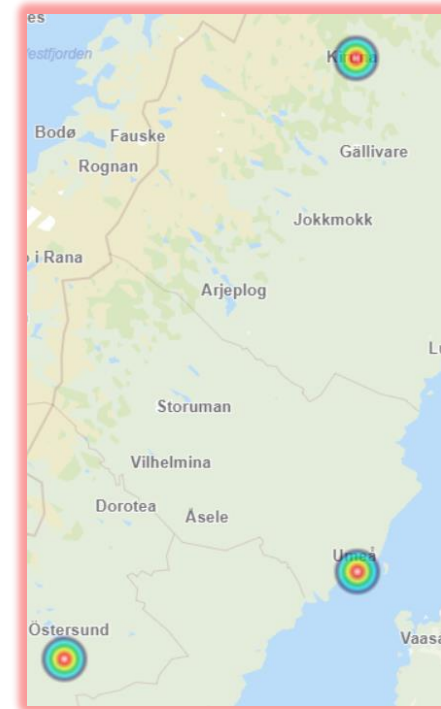

Region Nord Vecka 14-26

- Stöld av båtmotor -5 brott
- Tillgrepp av båt -5 brott
- Stöld ur och från båt (ej båtmotor) -14 brott