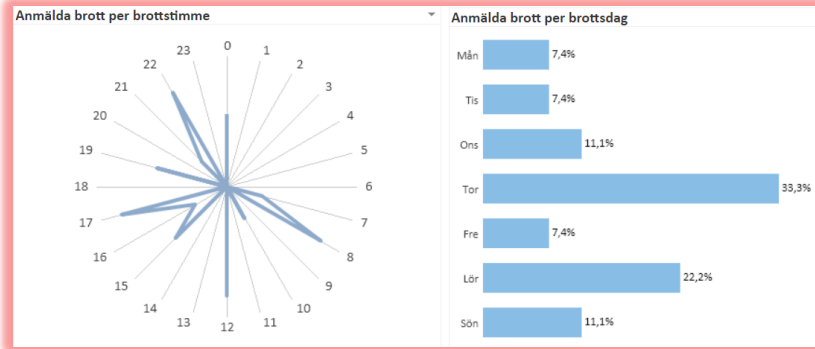

Region Öst Vecka 14-26

- Stöld av båtmotor -29 brott
- Tillgrepp av båt -24 brott
- Stöld ur och från båt (ej båtmotor) -60 brott