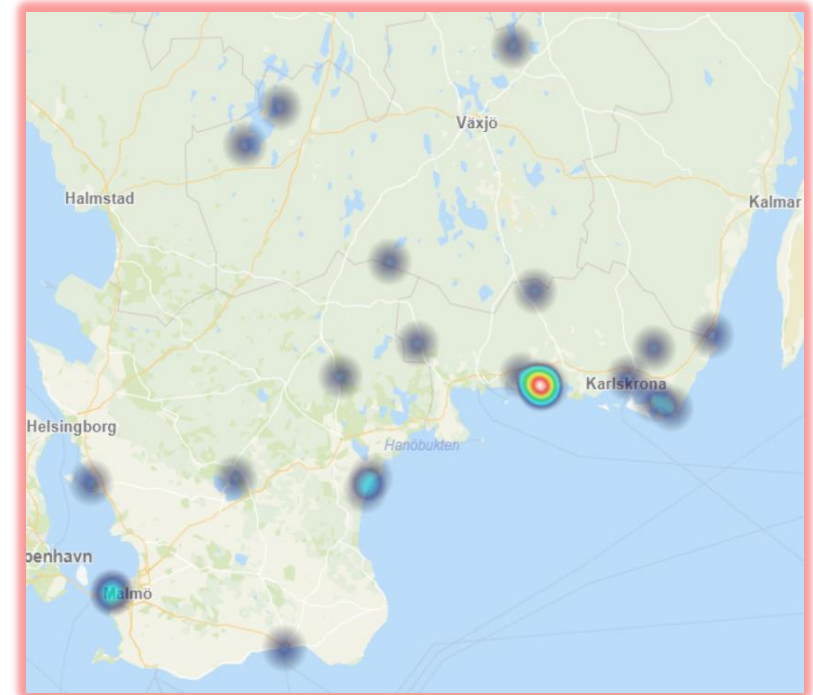

# Region Öst Vecka 14-26

- Stöld av båtmotor -29 brott
- Tillgrepp av båt -24 brott
- Stöld ur och från båt (ej båtmotor) -60 brott

# Region Väst Vecka 14-26

- Stöld av båtmotor -45 brott
- Tillgrepp av båt -37 brott
- Stöld ur och från båt (ej båtmotor) -100 ärenden

10 i topp

# Region Syd Vecka 14-26

- Stöld av båtmotor -32 brott
- Tillgrepp av båt -26 brott
- Stöld ur och från båt (ej båtmotor) -32 ärenden